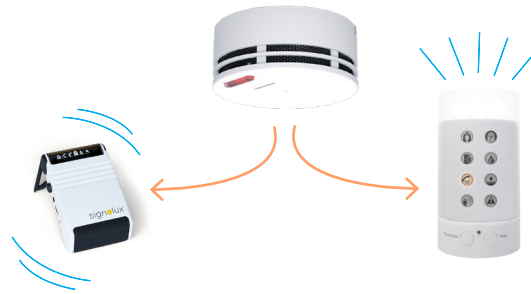

Signalux wek- en waarschuwingssysteem

De geactiveerde rookmelder signaleert via tril-pager en/of 360-graden flitslamp