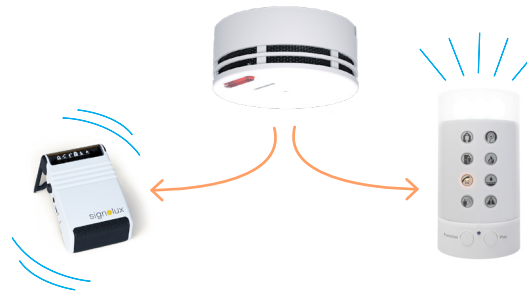

Scalla 3 telefoon met handset

Xepton Headset met microfoon

CM-BT2 Bluetooth ontvanger + halslus

Music Vibes Bluetooth Headset met beengeleiding

Vaste werkplekken

Ieder bureau kan uitgerust worden met apparatuur dat ingesteld kan worden op uw persoonlijke behoeften. Bijvoorbeeld met versterkte telefoons, speciaal ingestelde wearables en hearables of persoonlijke alarmering.

Signolux werk- en waarschuwingssysteem

De geactiveerde rookmelder signaleert via tril-pager en/of 360-graden flitslamp

Limited Hearing veiligheidshesje

Laat het merken!

Soms is de simpelste oplossing het beste! Laat mensen in uw omgeving weten dat u doof of slechthorend bent. Vooral in drukke of gevaarlijke ruimtes met veel onbekenden is het dragen van een duidelijke teken voldoende.